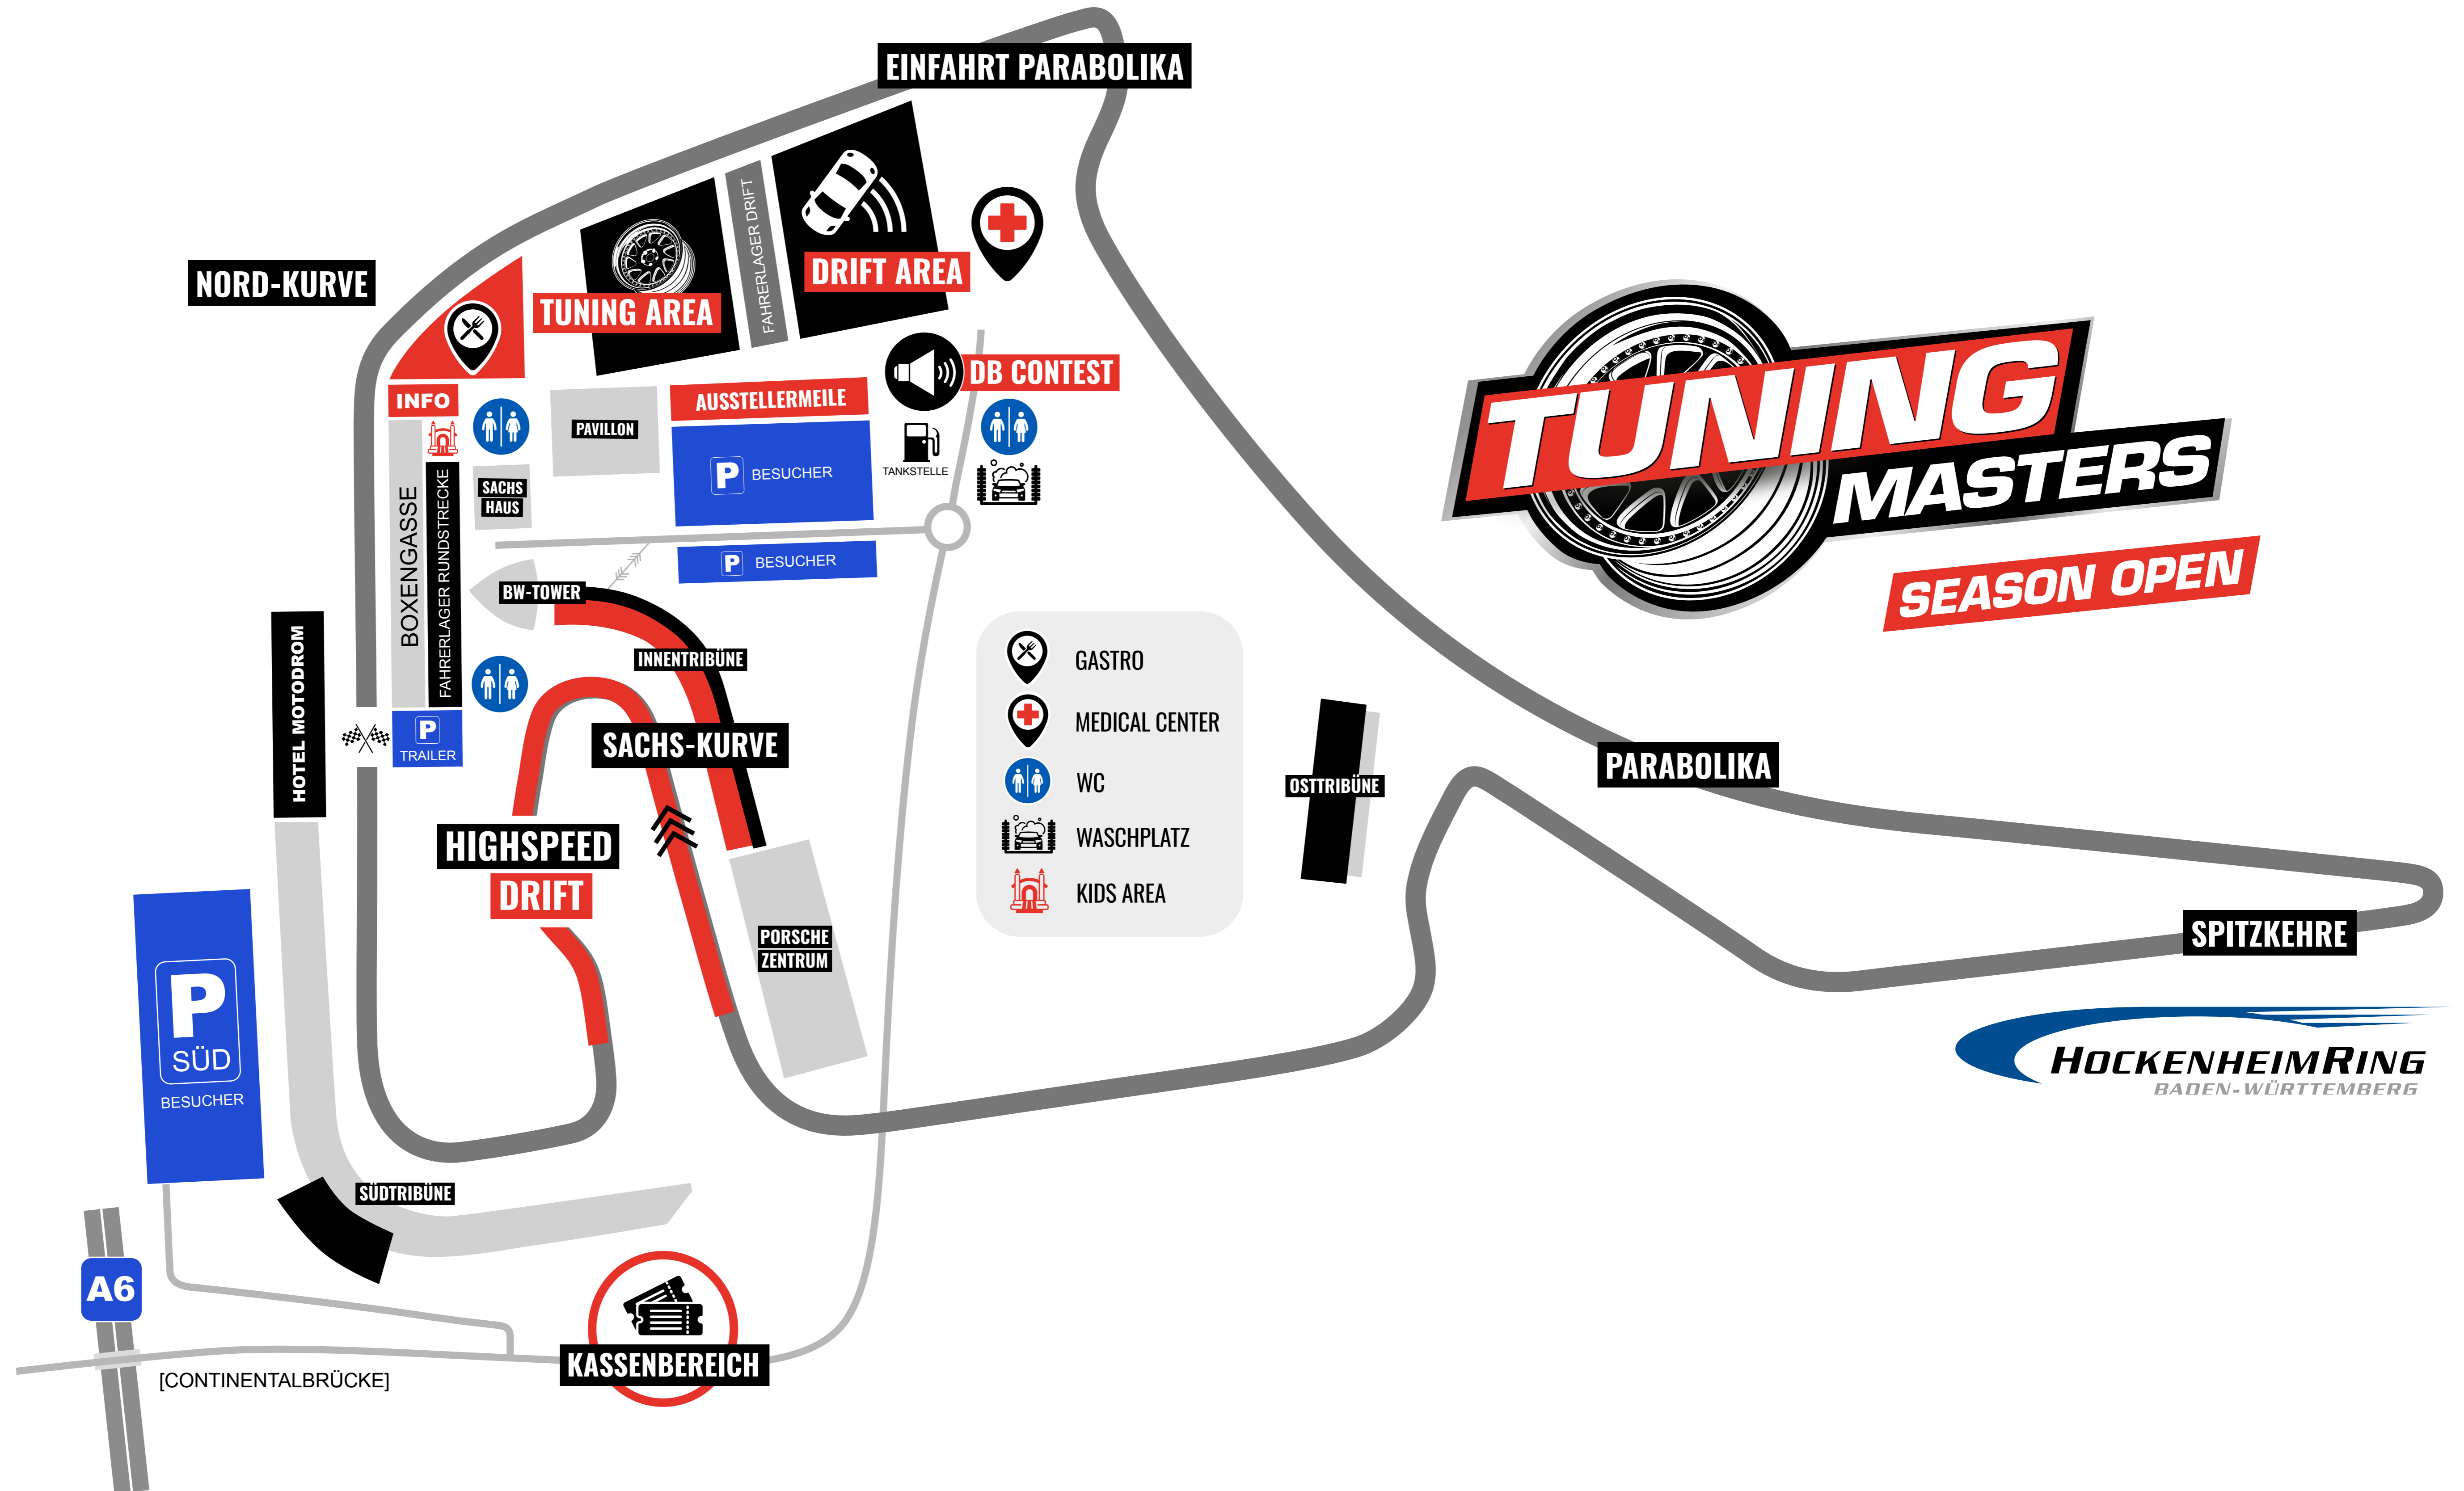

ZUFAHRT ÜBER
HOCKENHEIM

TUNING MASTERS

SEASON OPEN

- GASTRO
- MEDICAL CENTER
- WC
- WASCHPLATZ
- KIDS AREA

HOCKENHEIMRING
BADEN-WÜRTTEMBERG