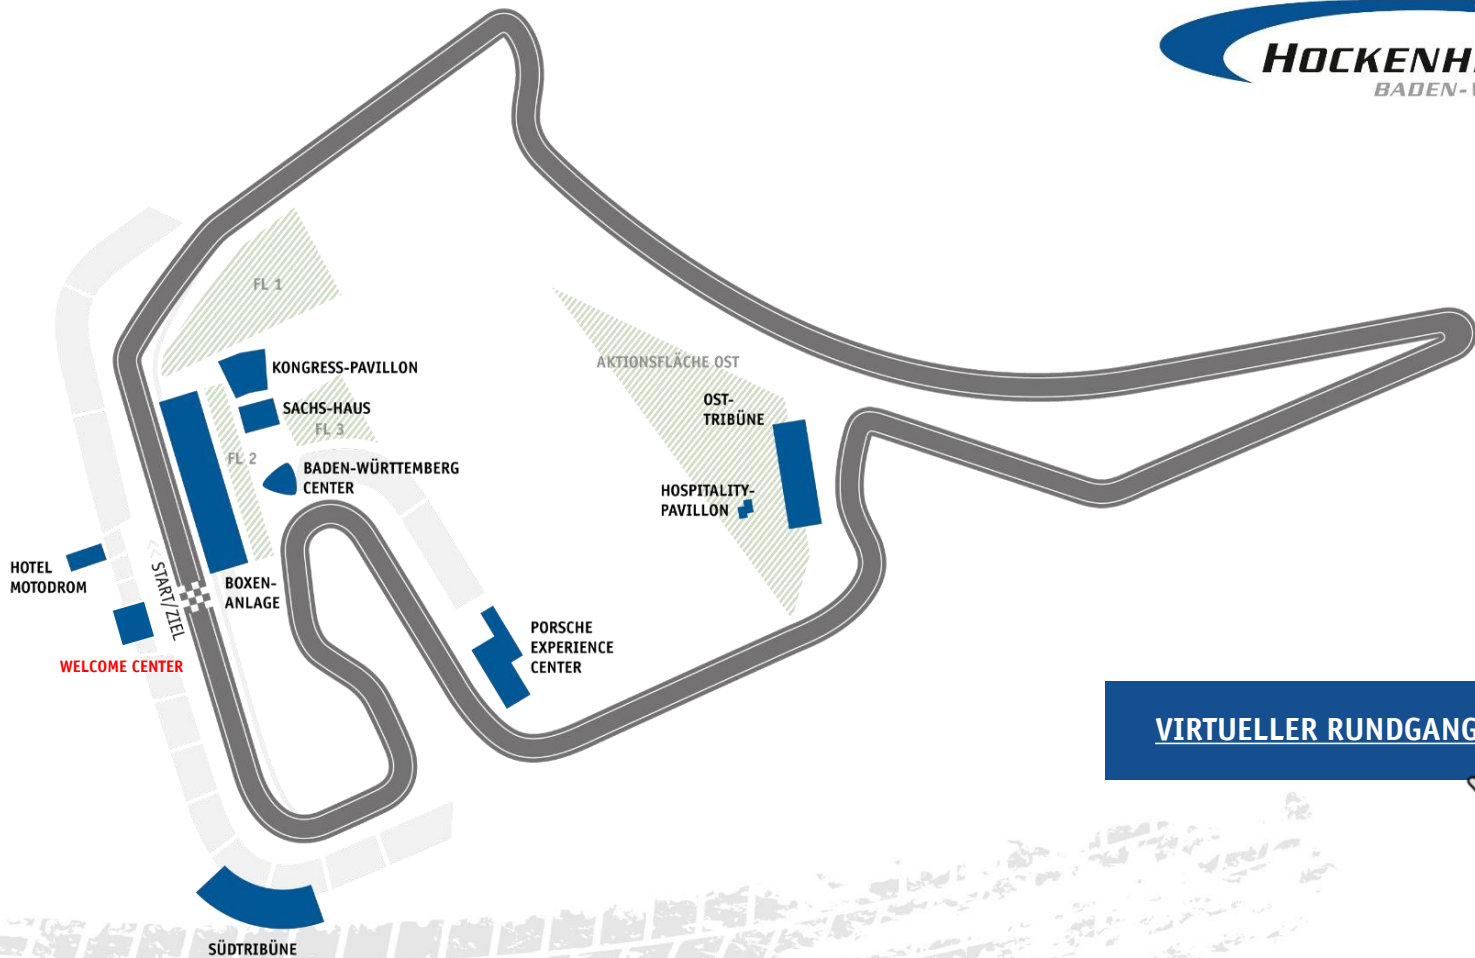

Anreise per Zug nach Hockenheim, ICE-Bahnhof
Mannheim ca. 30 min.

Großzügige Beschilderung zum Ring im Nahbereich
und weite Parkplatzflächen an den Locations

AUSSENANSICHT

Das Welcome Center ist das neue Entrée des Hockenheimrings: Anlaufstelle für Informationen, Ticketverkäufe, Merchandise und Ausblick auf die Rennstrecke. Es liegt ideal mit Blick auf die lange Start-Ziel-Gerade und erlaubt Perspektiven zum Siegerpodest und der Boxengasse.

Die ca. 250 m² große Location ist in verschiedene Bereiche gegliedert, ideal für Ausstellungen oder Caterings.

BESCHREIBUNG

- rechteckiger Raum (ca. 250 m²) mit Akkreditierungscounter
- Betonboden, Klimaanlage, bodentiefe Fenster
- Tageslicht, barrierefreier Zugang
- Basis-WLAN kostenfrei enthalten (größere Bandbreiten möglich)
- Parkplatz Verwaltung/Hotel (*Nutzung abhängig von anderen Events am Ring*)
- optimal für Abendveranstaltungen (Stehempfang, Barbecue u.a.)
- exklusive Anmietung ab 18.00 Uhr – Tag-Veranstaltungen auf Anfrage

RAUMPLAN

ÜBERBLICK LOCATIONS

Baden-Württemberg-Center

Südtribüne

Osttribüne

Boxenanlage + Boxendach

Kongresspavillon

Welcome Center

[VIRTUELLER RUNDGANG](#)

ANFAHRT

Der Hockenheimring befindet sich 18 km südlich von Mannheim
im Herzen der Metropolregion Rhein-Neckar.

Hockenheim-Ring GmbH

Am Motodrom
68766 Hockenheim

Anreisemöglichkeiten