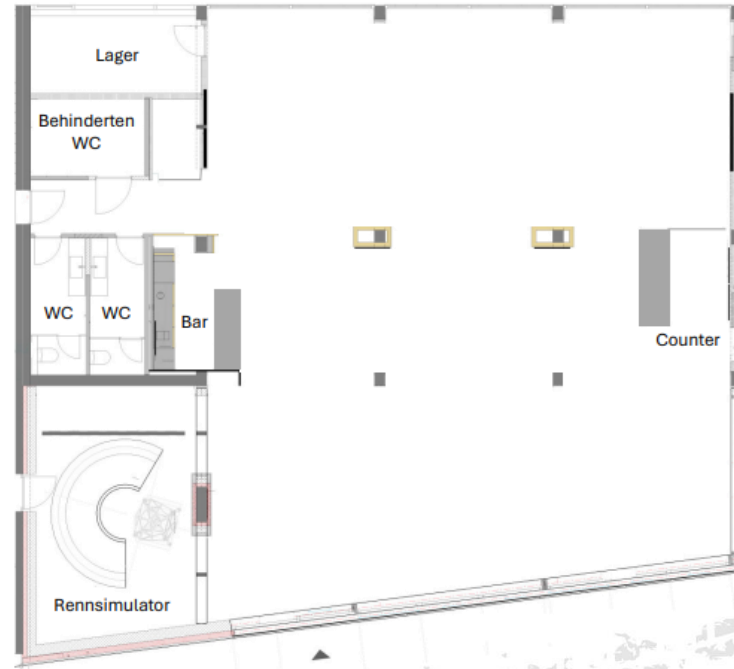

Die ca. 250 m² große Location ist in verschiedene Bereiche gegliedert, ideal für Ausstellungen oder Caterings.

BESCHREIBUNG

- rechteckiger Raum (ca. 250 m²) mit Akkreditierungscounter
- Betonboden, Klimaanlage, bodentiefe Fenster
- Tageslicht, barrierefreier Zugang
- Basis-WLAN kostenfrei enthalten (größere Bandbreiten möglich)
- Parkplatz Verwaltung/Hotel (*Nutzung abhängig von anderen Events am Ring*)
- optimal für Abendveranstaltungen (Stehempfang, Barbecue u.a.)
- exklusive Anmietung ab 18.00 Uhr – Tag-Veranstaltungen auf Anfrage

RAUMPLAN

ÜBERBLICK LOCATIONS

Baden-Württemberg-Center

Südtribüne

Osttribüne

Boxenanlage + Boxendach

Kongresspavillon

Welcome Center