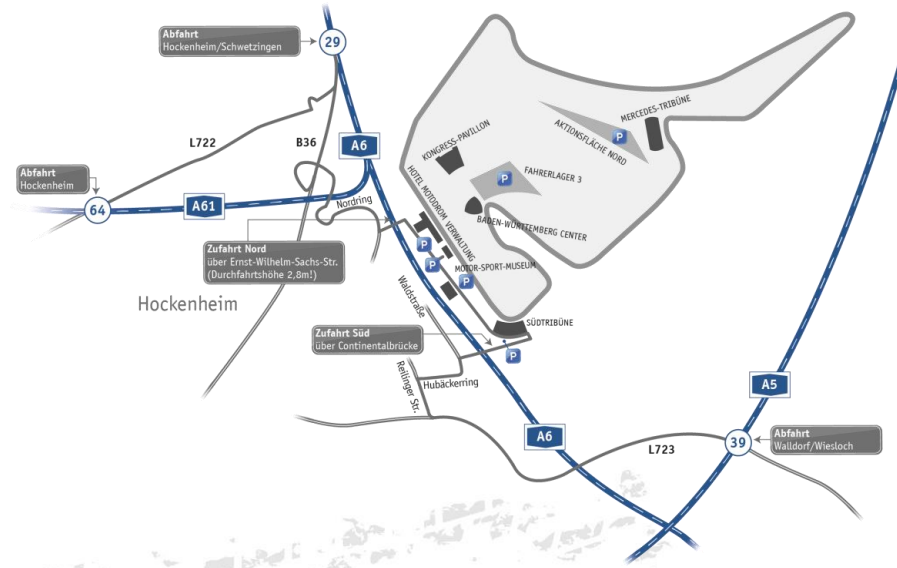

ANFAHRT

Der Hockenheimring befindet sich 18 km südlich von Mannheim
im Herzen der Metropolregion Rhein-Neckar.

Hockenheim-Ring GmbH

Am Motodrom
68766 Hockenheim

Anreisemöglichkeiten

Pkw: A5, A6 und A61

Zug: Bahnhof Hockenheim (3 km)
ICE-Bahnhof Mannheim (21 km)

Flug: Airport Frankfurt FRA (75 km)
Airport Stuttgart STR (120 km)

zurück