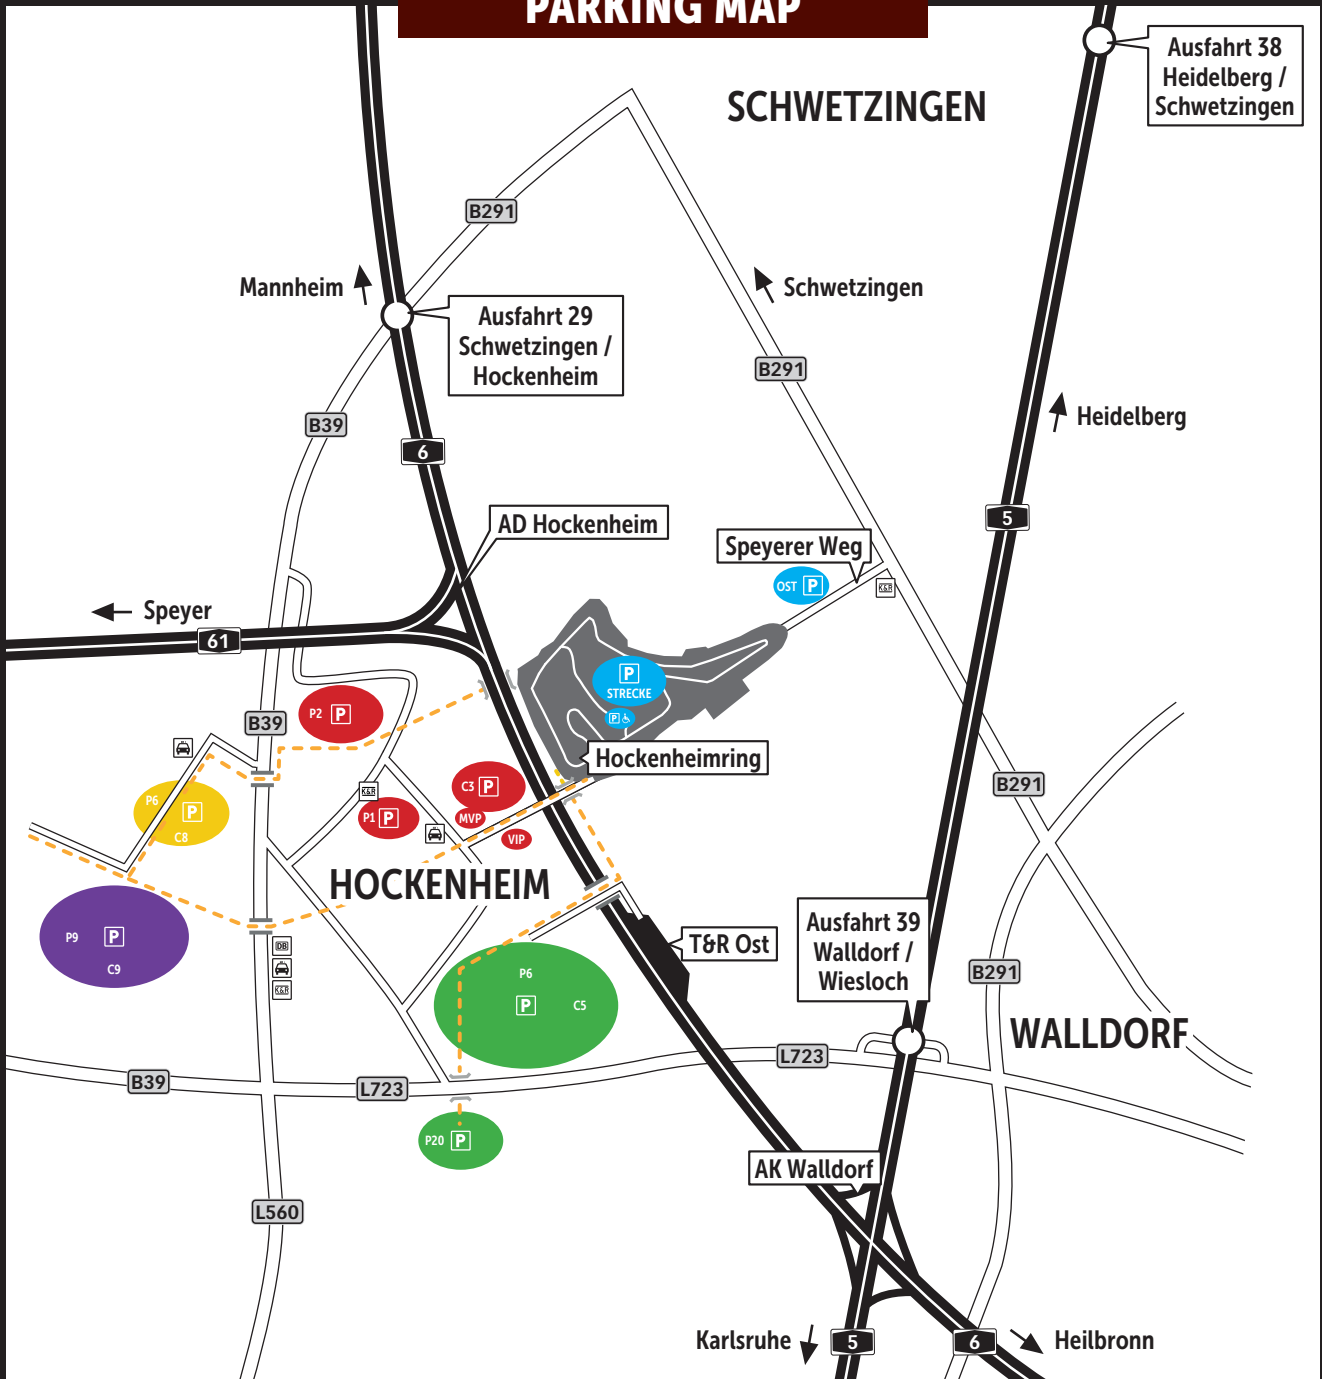

# DOWNLOAD

GERMANY

24. JUNI 2022  
HOCKENHEIMRING

## PARKING MAP

- P Parken Ost | Strecke | Behindertenparkplatz
- P Parken P1 | P2 | C3 | VIP | MVP
- P Parken C5 | P6 | P20
- P Parken P6 | C8
- P Parken P9 | C9
- - - Fußweg

- K&R Kiss & Ride
- DB Bahnhof
- T Taxi
- Unterführung/Tunnel
- Brücke