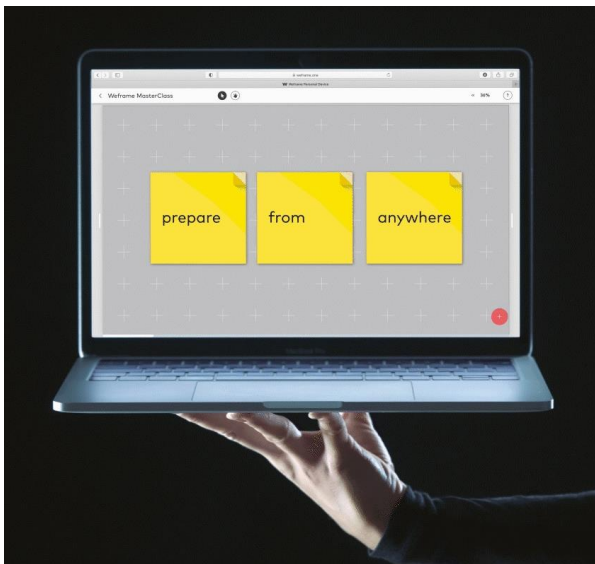

Weframe One besteht aus einem 86" großen Multitouch-Board, einer leicht zu bedienenden Software und ist speziell für Gruppenarbeit entwickelt. Ob als Präsenzveranstaltung oder als Hybrid-Meeting mit Videokonferenz – weframe One ist Tagungs-Technologie für alles was Gruppen vorhaben und heute für interaktive Zusammenarbeit benötigen.

So funktioniert Weframe One.

Einfach digital arbeiten.

Im Tagungsraum einfach mit einem Click starten. Via HDMI-Kabel oder wireless Inhalte präsentieren. Mit digitalen Sheets ganz intuitiv und Notizen oder Skizzen erstellen.

Jeden interaktiv einbinden.

Mit dem Smartphone, Tablet oder Laptop bringt sich jeder Teilnehmer ein und steuert so Inhalte wie Texte, Fotos oder PDFs bei - ad hoc und ohne Installation.

Eine Oberfläche für alle.

Am 86" großen Sessionboard kommt alles zusammen. Gemeinsam Inhalte besprechen, Schlussfolgerungen ziehen und nächste Schritte definieren.

Immer und überall.

Tagungen bequem am Laptop vorbereiten - egal wann und wo. Im Meeting-Manager werden alle Sessions, Inhalte und Ergebnisse verwaltet. Alles ist sicher in der Cloud gespeichert und immer abrufbar.