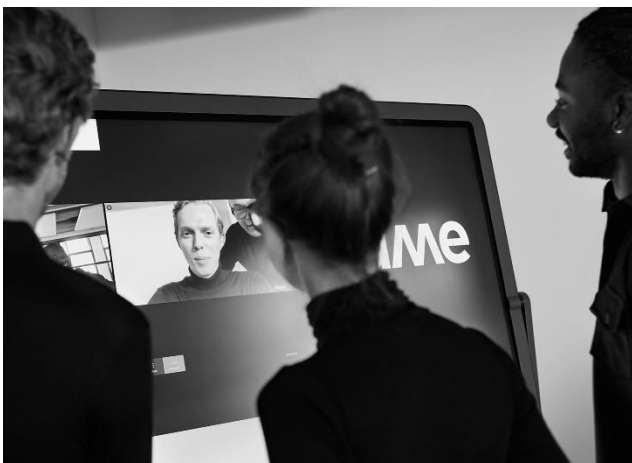

Jeden interaktiv einbinden.

Mit dem Smartphone, Tablet oder Laptop bringt sich jeder Teilnehmer ein und steuert so Inhalte wie Texte, Fotos oder PDFs bei - ad hoc und ohne Installation.

Eine Oberfläche für alle.

Am 86" großen Sessionboard kommt alles zusammen. Gemeinsam Inhalte besprechen, Schlussfolgerungen ziehen und nächste Schritte definieren.

Immer und überall.

Tagungen bequem am Laptop vorbereiten - egal wann und wo. Im Meeting-Manager werden alle Sessions, Inhalte und Ergebnisse verwaltet. Alles ist sicher in der Cloud gespeichert und immer abrufbar.

Sofort nutzen.

Einfach einschalten, Session starten und loslegen. Auch von Remote können alle Teilnehmer ad hoc mitarbeiten - komplett ohne Installation und mit allen gängigen Betriebssystemen.

Hybrid-Meetings mit Weframe One.

Mit Shared Sessions können Gruppen an mehreren Weframe Boards interaktiv, standortunabhängig und synchron zusammenarbeiten. In der gemeinsamen Arbeitsoberfläche nutzen alle Teilnehmer in Echtzeit die gleichen digitalen Tools und tauschen sich im Video-Call miteinander aus. Hybrid- und Online-Meetings werden so in der Qualität von Präsenzmeetings möglich.