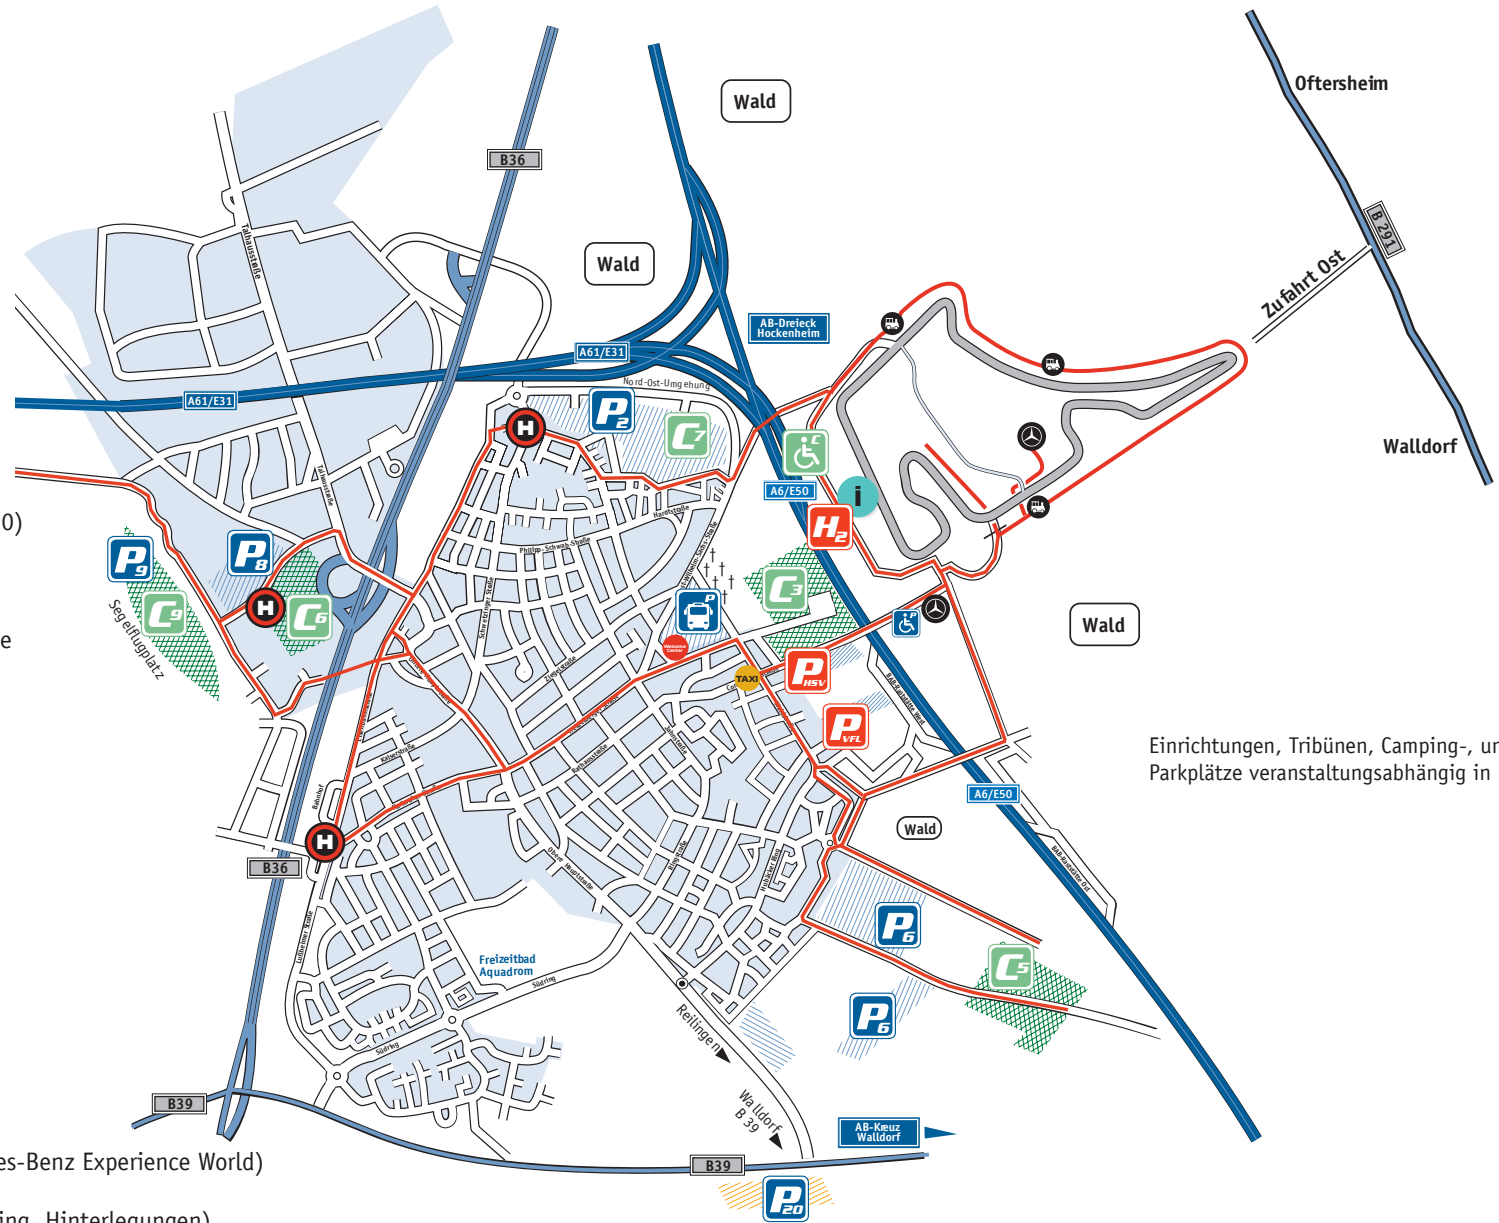

FORMULA 1 MERCEDES-BENZ GROSSER PREIS VON DEUTSCHLAND

- Information
- Pkw-Parkplätze (P1, P2, P6, P9, P20)
- Campingplätze (C3, C7, C5, C6, C9)
- Behindertengerechte Campingplätze
- Sonderparkplätze (HSV, VFL, H2)
- Fußwege
- Ersatzflächen
- Behindertenparkplätze
- Busparkplätze
- Shuttle
- Taxi
- Bimmelbahn Service
- Shuttle (Mercedes-Tribüne, Mercedes-Benz Experience World)
- Welcome Center (Abholstelle Camping, Hinterlegungen)

Einrichtungen, Tribünen, Camping-, und Parkplätze veranstaltungsabhängig in Betrieb.

Hockenheim-Ring GmbH Am Motodrom 68766 Hockenheim Tel.: +49 (0)6205 950-0 Fax: +49 (0)6205 950-299 www.hockenheimring.de