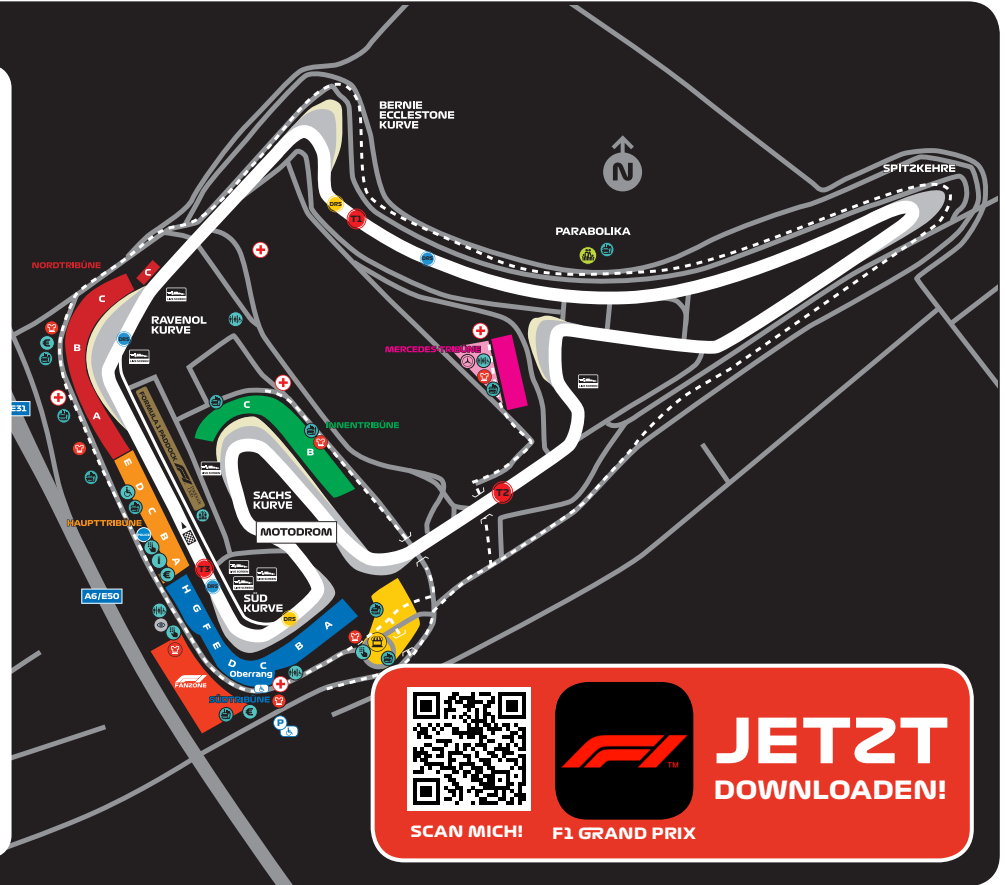

FRIDAY

09:00	19:00	F1® FANZONE	VORPLATZ SÜDTRIBÜNE
09:00		BIERGARTEN / BEERGARDEN	CONTINENTAL-KREISEL
09:00	13:30	FUNPARK & BEACH-AREA	FUNKTURM / RADIO TOWER
09:00	16:30'	KIDS CLUB	FUNPARK

SATURDAY

09:00	19:00	F1® FANZONE	VORPLATZ SÜDTRIBÜNE
09:00		BIERGARTEN / BEERGARDEN	CONTINENTAL-KREISEL
09:00		FUNPARK & BEACH-AREA	FUNKTURM / RADIO TOWER
09:00	18:00	KIDS CLUB	FUNPARK
18:00	19:45	AUTOGRAMMSTUNDE F1®	VORPLATZ SÜDTRIBÜNE

SUNDAY

09:00	19:00	F1® FANZONE	VORPLATZ SÜDTRIBÜNE
09:00		BIERGARTEN / BEERGARDEN	CONTINENTAL-KREISEL
09:00		FUNPARK & BEACH-AREA	FUNKTURM / RADIO TOWER
09:00	18:00	KIDS CLUB	FUNPARK
09:30	10:50	AUTOGRAMMSTUNDE F1®	VORPLATZ SÜDTRIBÜNE

CIRCUIT HOCKENHEIMRING

- Start / Finish: Direction of track
- FAN ZONE (Merchandising & Exhibition Area)
- Porsche Club
- Live Action Screens
- Mercedes-Benz Experience World
- Motor-Sport-Museum
- Haupttribüne
- Nordtribüne
- Südtribüne
- Innentribüne
- Mercedes-Tribüne
- Stehplatzbereich (Standing Area)
- Fußweg (Pedestrian Footpaths)
- Official Merchandising
- Information / Lost & Found
- Kassen (Box Offices)
- Fun Park, Biergarten, Kids Club
- Food & Beverage
- Geldautomat (ATM)
- First Aid
- Toilets / Handicap Accessible
  (Ausdrücke WC's an allen Tribünenbereichen, gültiges Ticket erforderlich)
  (Work Toilets at the ends of the stands, valid ticket needed)
- Zugang Rollstuhlfahrer (Wheelchair access)
- Polizei (Police)

JETZT DOWNLOADEN!

SCAN MICH! F1 GRAND PRIX

TRIBÜNEN-HOPPING - FREITAG 26.07.2019

Alle Besucher, die ein Freitag- oder Wochenendticket besitzen, haben am Freitag, den 26.7.2019 Zugang zu den folgenden Tribünen:

- Südtribüne A/B/E/F/G/H
- Nordtribüne A/B/C
- Innentribüne B/C
- Mercedes-Tribüne A-F (Unterrang)

Auf diesen Tribünen besteht freie Sitzplatzwahl.

Am Samstag und am Sonntag gelten die auf den Tickets angegebenen Sitzplätze.

Zugang zu den folgenden Tribünen erhalten am Freitag, den 26.7.2019 nur Besucher, die ein Ticket für die jeweilige Tribüne besitzen:

- Haupttribüne
- Südtribüne C/D
- Südtribüne Oberrang
- Mercedes-Tribüne G-M (Oberrang)

Es gelten die Sitzplatzangaben auf den Tickets.

F1 PARTY- & FANMEILE

Die Party geht weiter in der Innenstadt...
Party-Stimmung, Live-Musik, Cocktails u.v.m.
Hockenheim lebt Formel 1

Samstag, 27.7.19, 18:00 - 24:00 Uhr
Karlsruher Straße
Hockenheim (Innenstadt)

STRECKENRUNDGANG MIT BIMMELBAHN

Ticket-Extra: Mit jedem gültigen Ticket können Sie auch den Stehplatzbereich (Parabolika) besuchen. Eine Bimmelbahn fährt Sie gerne zur Parabolika und ist für Ticketinhaber kostenfrei nutzbar. Zugang im Norden und Süden möglich.

HOCKENHEIMRING-RADIO

powered by RPR1. // 26. - 28. Juli 2019 // täglich ab 7 Uhr
Mit den besten Hits, News zum Rennen, Rennkommentar, allen Stau- und Parkplatzinformationen.

92,4 FM