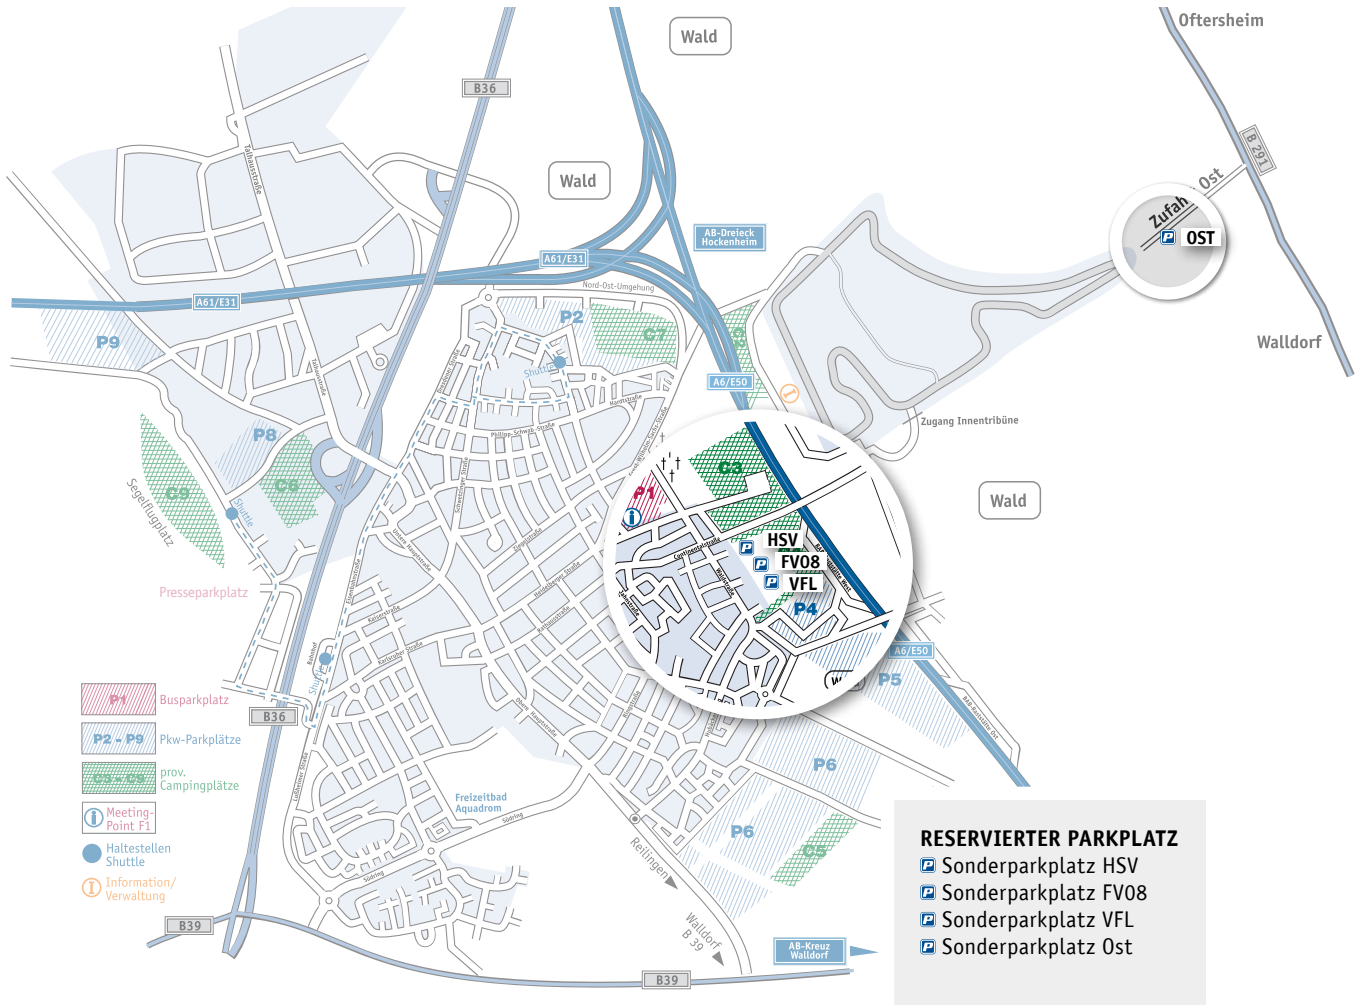

# RESERVIERTE PARKPLÄTZE

**AUS SÜD KOMMEND:**

**A5 Karlsruhe/Basel:**  
Ausfahrt 39 Walldorf, über B39 der Beschilderung folgend

**A6 Heilbronn/Stuttgart:**  
Am Autobahnkreuz Walldorf auf die A5 Richtung Heidelberg/Frankfurt, Ausfahrt 39 Walldorf, über B39 der Beschilderung folgend

**AUS NORD KOMMEND:**

**A6 Mannheim/Frankfurt:**  
Ausfahrt 29 Schwetzingen/Hockenheim, nach Hockenheim der Beschilderung folgend

**A61 Koblenz/Köln:**  
Ausfahrt 64 Hockenheim, über L722 nach Hockenheim, ab Hockenheim der Beschilderung folgend

**A5 Heidelberg/Frankfurt:**  
Ausfahrt 39 Walldorf, über B39 der Beschilderung folgend