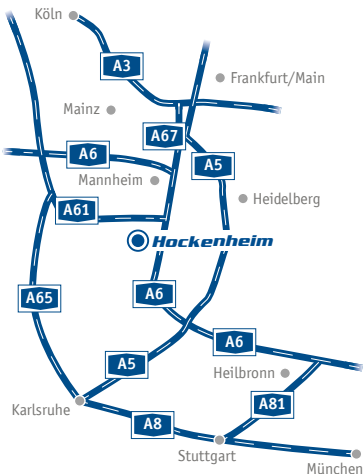

# RESERVIERTE PARKPLÄTZE

**AUS SÜD KOMMEND:**

**A5 Karlsruhe/Basel:**  
Ausfahrt 39 Walldorf, über B39 der Beschilderung folgend

**A6 Heilbronn/Stuttgart:**  
Am Autobahnkreuz Walldorf auf die A5 Richtung Heidelberg/Frankfurt, Ausfahrt 39 Walldorf, über B39 der Beschilderung folgend

**AUS NORD KOMMEND:**

**A6 Mannheim/Frankfurt:**  
Ausfahrt 29 Schwetzingen/Hockenheim, nach Hockenheim der Beschilderung folgend

**A61 Koblenz/Köln:**  
Ausfahrt 64 Hockenheim, über L722 nach Hockenheim, ab Hockenheim der Beschilderung folgend

**A5 Heidelberg/Frankfurt:**  
Ausfahrt 39 Walldorf, über B39 der Beschilderung folgend